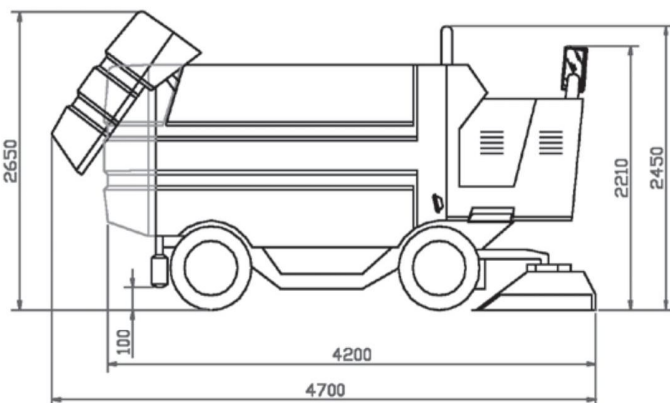

ООО «СпортПромСтрой»
 125502, Петрозаводская ул.,
 д. 9, корп. 2, оф.8
 тел.: (495) 229-46-53
 факс:(495) 229-46-53
 Email: info@sportpromstroy.ru
 www.sportpromstroy.ru

Рекомендуемая область применения:
 Ледовой поверхности до 1800 м²

- удобное управление
- низкий расход топлива
- простое обслуживание

Для бензиновых версий также доступны дополнительные газовые установки пропан или метан!

Технические параметры	WM 2070 junior		
	бензин	Дизель	Электрич.
Двигатель	FORD DSG 423	WM mod. D 753 TE3	Асинхронный
Объем	2261 м ³	2228 м ³	—
Мощность	81 л/с	56 л/с	15 кВт
Рабочий крутящий момент	2500 об./мин.	2600 об./мин.	700/1350 об./мин.
Аккумулятор	—	—	96 В/620 а/ч
Зарядное устройство	—	—	96 В/90 А/с/напр. 400 В
Время зарядки	—	—	80 % / 8 ч
Топливный бак	67 л.	67 л.	—
Привод	4 wd гидравл.	4 wd гидравл.	4 wd гидравл.
Резервуар (снег/вода)	3,4 м ³ /900 л.	3,4 м ³ /900 л.	3,4 м ³ /950 л.
Режущий нож	2070 мм.	2070 мм.	2070 мм.
Радиус поворота	4500 мм.	4500 мм.	4500 мм.
Колесная база	2000 мм.	2000 мм.	2000 мм.
Шины	225/75 R16	225/75 R16	225/75 R14
Ширина колеи	1600 мм.	1600 мм.	1600 мм.
Габариты (Д x Ш x В)	4200 x 2170 x 2450	4200 x 2170 x 2450	4200 x 2170 x 2210
Вес	2950 кг.	3000 кг.	4850 кг.
Передняя ось	650 кг.	680 кг.	1700 кг.
Задняя ось	2270 кг.	2320 кг.	3150 кг.