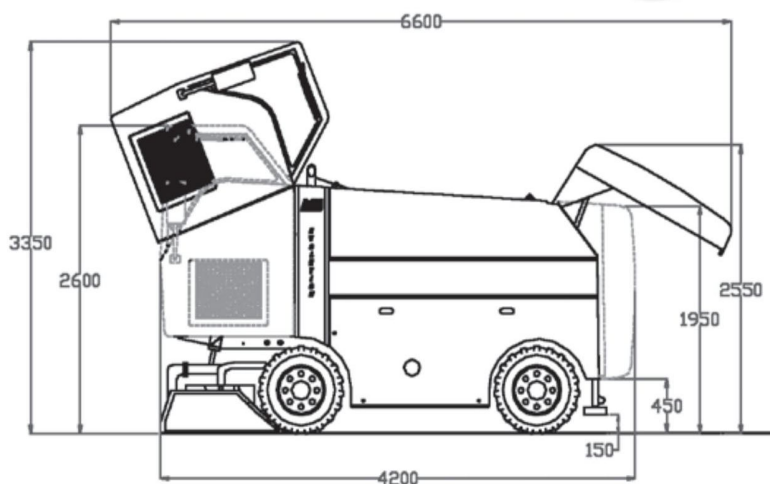

ООО «СпортПромСтрой»
125502, Петрозаводская ул.,
д. 9, корп. 2, офис 8
тел.: (495) 229-46-53
факс: (495) 229-46-53
Email: info@sportpromstroy.ru
www.sportpromstroy.ru